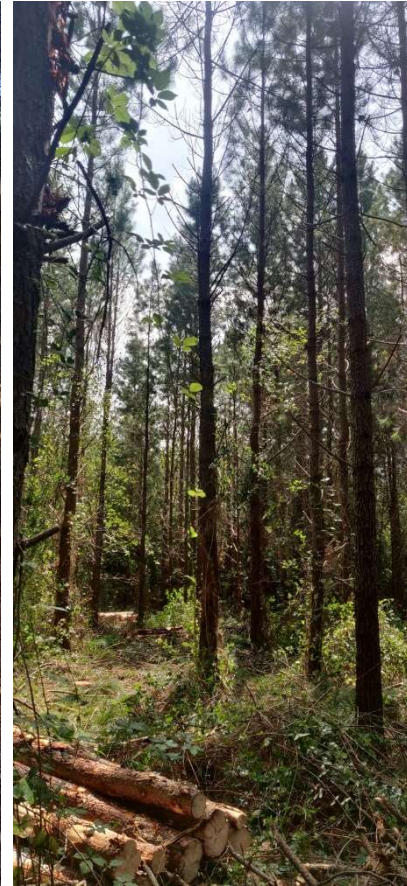

Matinée à Moullis et Listrac (33) consacrée à la présentations de marquages et de coupes d'éclaircie dans des peuplements de Pin maritime issus de plantation

Pour les motivés :

- Déjeuner tiré du sac
- Après-midi à Avensan (33) sur cette même thématique appliquée au Chêne rouge et aux taillis issus de coupe rase

Départ au plus tard : 16h