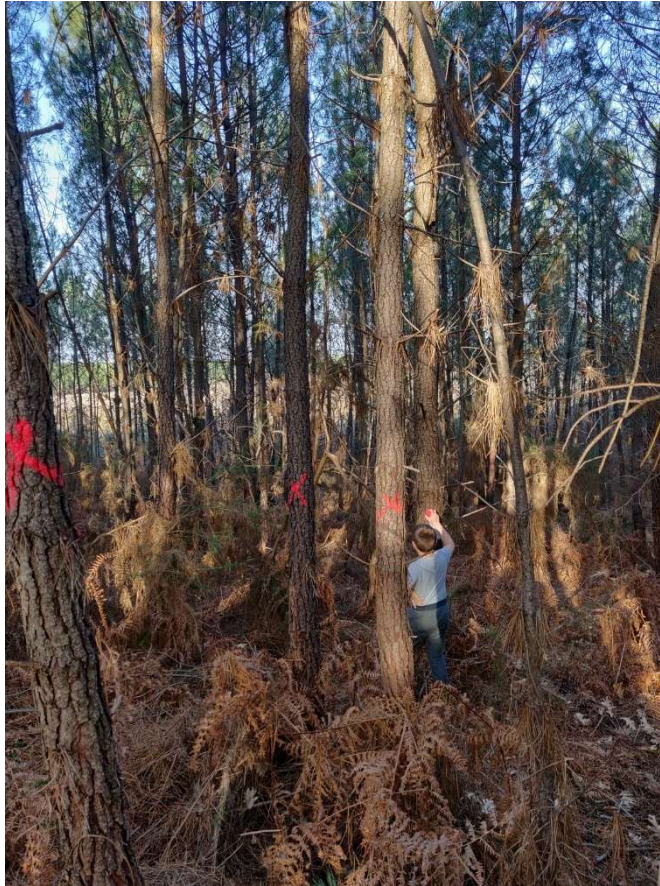

Matinée à Moullis et Listrac (33) consacrée à la présentations de marquages et de coupes d'éclaircie dans des peuplements de Pin maritime issus de plantation

Pour les motivés :

- Déjeuner tiré du sac
- Après-midi à Avensan (33) sur cette même thématique appliquée au Chêne rouge et aux taillis issus de coupe rase

Départ au plus tard : 16h